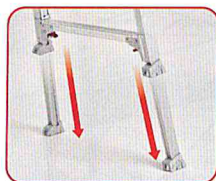

従来製品との 操作姿勢の違い

従来品と違い、しゃがまずに伸縮作業
が行える為タイムパフォーマンスが向上。
さらに、しゃがまないで腰への
負担の軽減となります。

従来の製品

シャガマン

ワンタッチバー

サイドトリガー

上部
操作レバー

下部
操作レバー

POINT_1

直感的な操作! サイドトリガー

トリガーを引くだけの簡
単操作。支柱を握ってト
リガー操作を行うため、
支柱の支えにもなりより
安全にスピーディな操作
が行えます。

POINT_2

両脚、片脚伸縮が可能な 上部操作レバー

レバーの中央を握れば両脚、
サイドを握れば片脚ごとの伸縮操作が可能。
段差地での対応がスムーズに行えます。
※従来と同じく下部での操作もできます。

両脚伸縮

片脚伸縮

最大
高さ調整
31
cm

RYR-15

はしご兼用伸縮脚立 上部操作タイプ

RYR **最大使用質量
100kg**

シャガマン™

RYR-12

- 天板高さ:1.02 ~ 1.33m
- はしご時長さ:2.14 ~ 2.78m
- 質量:7.4kg
- 本体価格:¥41,000 **大特価!**

22,800円
税込価格:25,080円