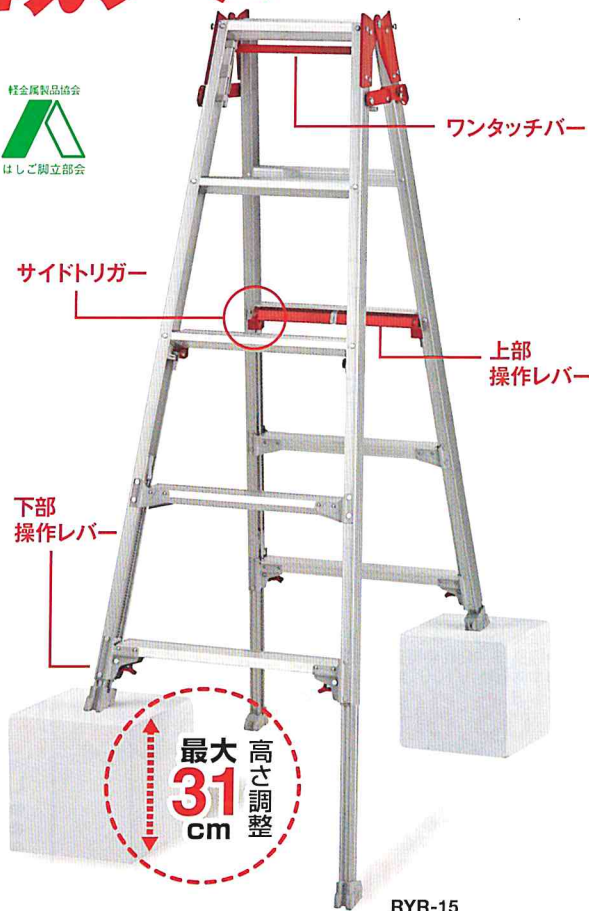

従来製品との 操作姿勢の違い

従来品と違い、しゃがまずに伸縮作業
が行える為タイムパフォーマンスが向上。
さらに、しゃがまないで腰への
負担の軽減となります。

従来の製品

シャガマン

ワンタッチバー

サイドトリガー

上部
操作レバー

下部
操作レバー

POINT_1

直感的な操作! サイドトリガー

トリガーを引くだけの簡
単操作。支柱を握ってト
リガー操作を行うため、
支柱の支えにもなりより
安全にスピーディな操作
が行えます。

POINT_2

両脚、片脚伸縮が可能な 上部操作レバー

レバーの中央を握れば両脚、
サイドを握れば片脚ごとの伸縮操作が可能。
段差地での対応がスムーズに行えます。
※従来と同じく下部での操作もできます。

両脚伸縮

片脚伸縮

最大
高さ調整
31
cm

RYR-15

はしご兼用伸縮脚立 上部操作タイプ

RYR **最大使用質量
100kg**

シャガマン™

RYR-12

- 天板高さ:1.02 ~ 1.33m
- はしご時長さ:2.14 ~ 2.78m
- 質量:7.4kg
- 本体価格:¥41,000 **大特価!**

22,800円
税込価格:25,080円

RYR-15

- 天板高さ:1.31 ~ 1.63m
- はしご時長さ:2.76 ~ 3.40m
- 質量:8.6kg
- 本体価格:¥45,000 **大特価!**

24,800円
税込価格:27,280円

RYR-18

- 天板高さ:1.61 ~ 1.92m
- はしご時長さ:3.37 ~ 4.02m
- 質量:10.3kg
- 本体価格:¥52,000 **大特価!**

28,800円
税込価格:31,680円