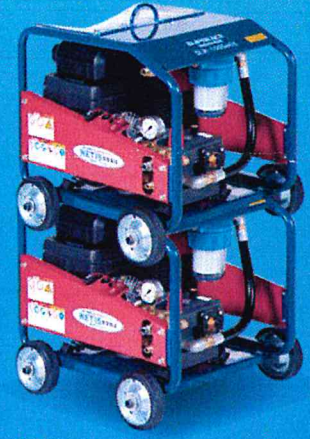

## 次世代の高出力電動 パワーユニットHONDA eGX 搭載

- 排気ガスゼロのゼロエミッションを実現
- 夜間・住宅密集地・閉鎖空間の現場でも対応可能
- 簡単操作&メンテナンス・そして急速充電

積込や移動も容易な  
コンパクト&カートタイプ  
**SLC-1505eGX**

**ガンフック&ホースフック**  
サイドにはガンを収納できるガンフック  
背面にはホースを収納できるホース  
フックも採用、移動に便利

1点吊りフック大型ラインストレーナーを装備した  
2段積みにも対応するフルフレームタイプ  
**SLR-1505eGX**

**リチウムイオンバッテリー**  
着脱式のバッテリー交換が容易  
連続運転20分  
約60分で80%  
90分で満充電  
という急速充電

**1点吊りフック**  
移動・運搬に  
便利な1点吊り  
フックを装備

**電動パワーユニット**  
高出力モーターとリチウム  
イオンバッテリーの採用により  
最大出力2.0kWの高出力を実現

**大型ラインストレーナー**  
ゴミ・砂利の侵入を抑えポンプトラブルを  
低減、取りはずしもしやすくなり清掃も容易

発注コード	品番	税抜価格(1台)	メーカー希望小売価格(1台)
342-9096	SLC-1505eGX	¥605,625	¥680,000

発注コード	品番	税抜価格(1台)	メーカー希望小売価格(1台)
342-9097	SLR-1505eGX	¥681,250	¥765,000

### 仕様

	型式名	SLC-1505eGX	SLR-1505eGX
コードNo.		039C00	039C10
ボンプ	圧力MPa(kgf/cm <sup>2</sup> )		5(51)
	水量(L/min)		15
	回転数(min <sup>-1</sup> )		1800
モーター	出力(kW/min <sup>-1</sup> )		1.6
電圧	電圧(V)		72(リチウム)
	電流(A)		27
駆動方式	起動方式		専用駆動回路
寸法	長さ×幅×高さ(mm)	810×460×705	610×595×620
	質量(kg)	47.3	64.0
標準付属品		ライフルガンASY 500-クイック 可変ノズルφ1.8 高圧ホースASY CL 3/8×10m クイック 吸水ホースASY 1/2×3m ストレーナー無 ストレーナー円盤型 40メッシュ 余水ホースASY 3/8×3m テトロンφ10	